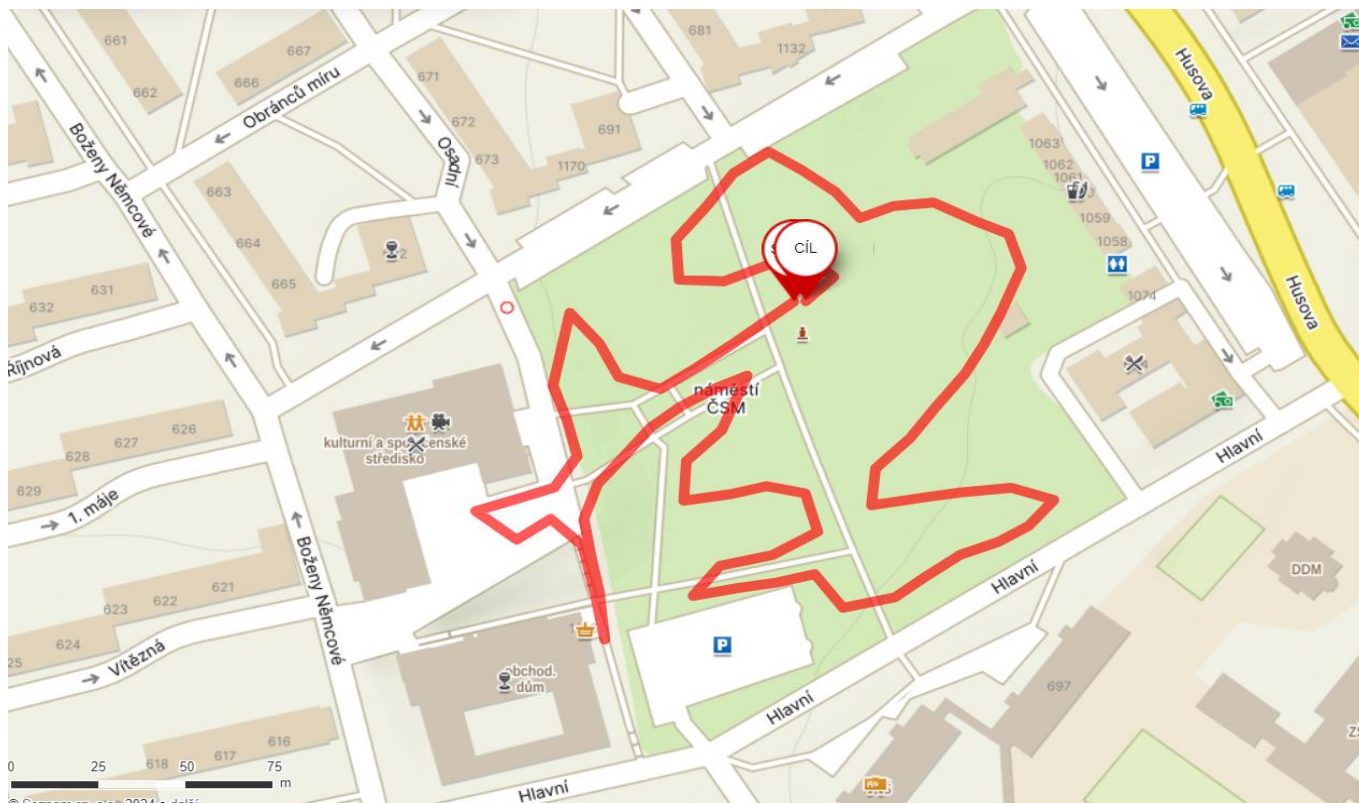

Trať závodu: Start a cíl v parku u KASS Chodov, travnatý povrch, zpevněný povrch, schody
Ovruh A – 1,0 km <https://mapy.cz/s/loqukubago>
Ovruh B – 0,4 km <https://mapy.cz/s/nukomecebe>

Kategorie, délka tratě, čas startu:

NOVÁ MTB SHOW

POŘÁDÁ PLAMEN CHODOV A KASS CHODOV

SHORT TRACK

NOVÁ LOKACE
V CENTRU MĚSTA

ATRAKTIVNÍ TRAT'
S PŘEKÁŽKAMI

BIKETRIAL SHOW
TOMÁŠ ŽORŽO EIBL

OBČERSTVENÍ V CENĚ
STARTOVNÉHO

MODERUJE
RADEK JIRGL

CHODOV 28.4.

PARK A PROSTRANSTVÍ PŘED KASS CHODOV

PŘIHLÁŠKY A PROPOZICE NA WWW.PLAMENCHODOV.CZ

Okruh A – 1,0 km
<https://mapy.cz/s/logukubago>

TJ Plamen Chodov podporují